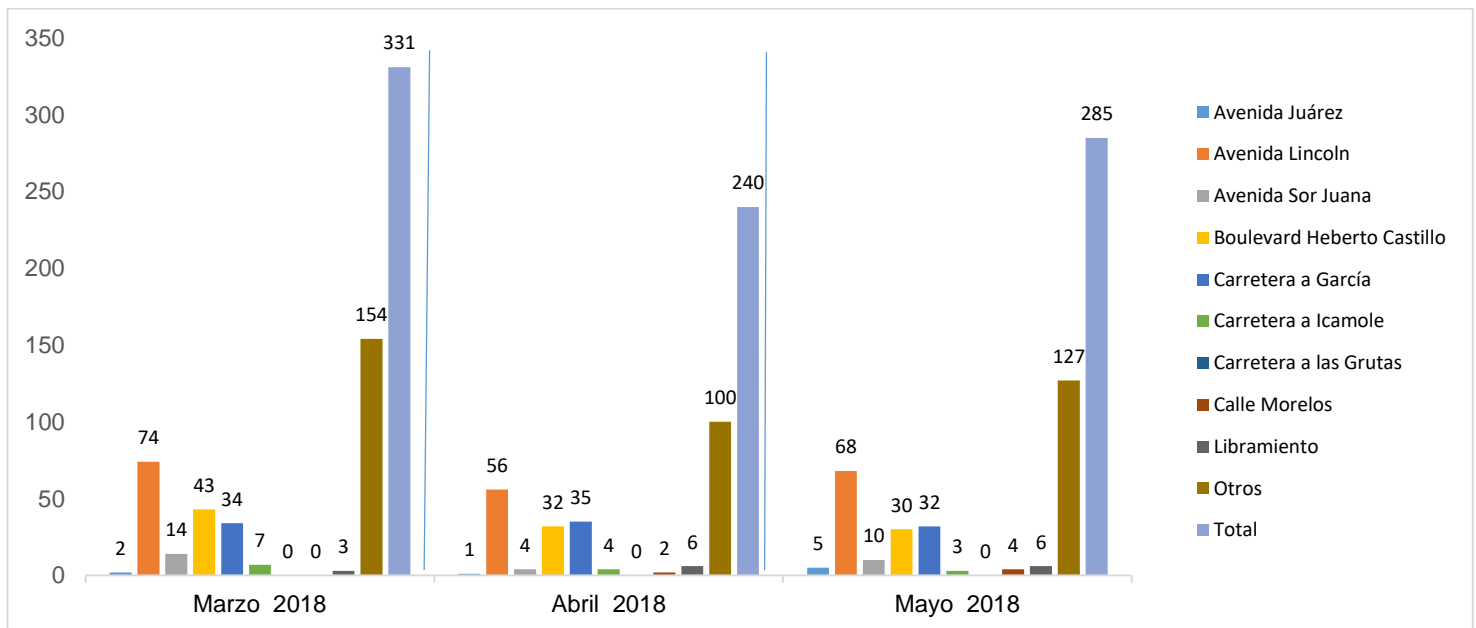

MUNICIPIO DE GARCÍA, NUEVO LEÓN

MAYO DE 2018

INSTITUCIÓN DE POLICÍA PREVENTIVA MUNICIPAL

ESTADÍSTICAS DE GRÁFICA DE ACCIDENTES

Área responsable de generar la información: Institución de Policía Preventiva Municipal.