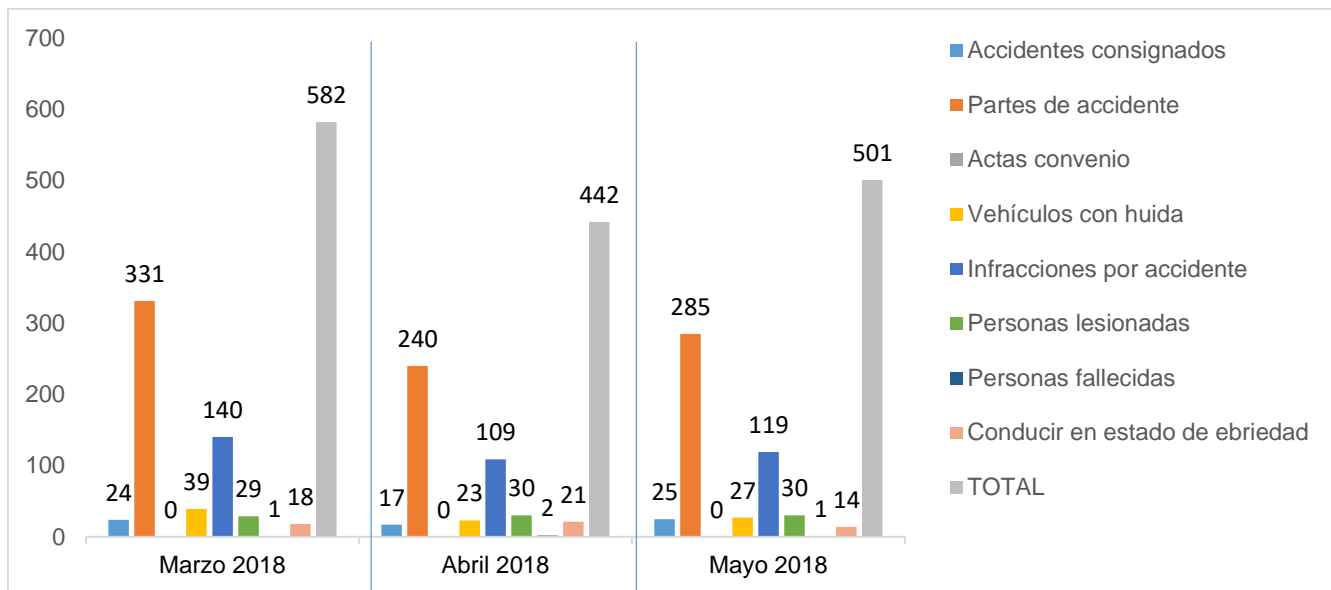

MUNICIPIO DE GARCÍA, NUEVO LEÓN

MAYO DE 2018

INSTITUCIÓN DE POLICÍA PREVENTIVA MUNICIPAL

ESTADÍSTICAS DE GRÁFICA DE ACCIDENTES

Área responsable de generar la información: Institución de Policía Preventiva Municipal.

MUNICIPIO DE GARCÍA, NUEVO LEÓN

MAYO DE 2018

**INSTITUCIÓN DE POLICÍA PREVENTIVA MUNICIPAL
ESTADÍSTICAS DE GRÁFICA DE ACCIDENTES DETENCIONES**

Área responsable de generar la información: Institución de Policía Preventiva Municipal.