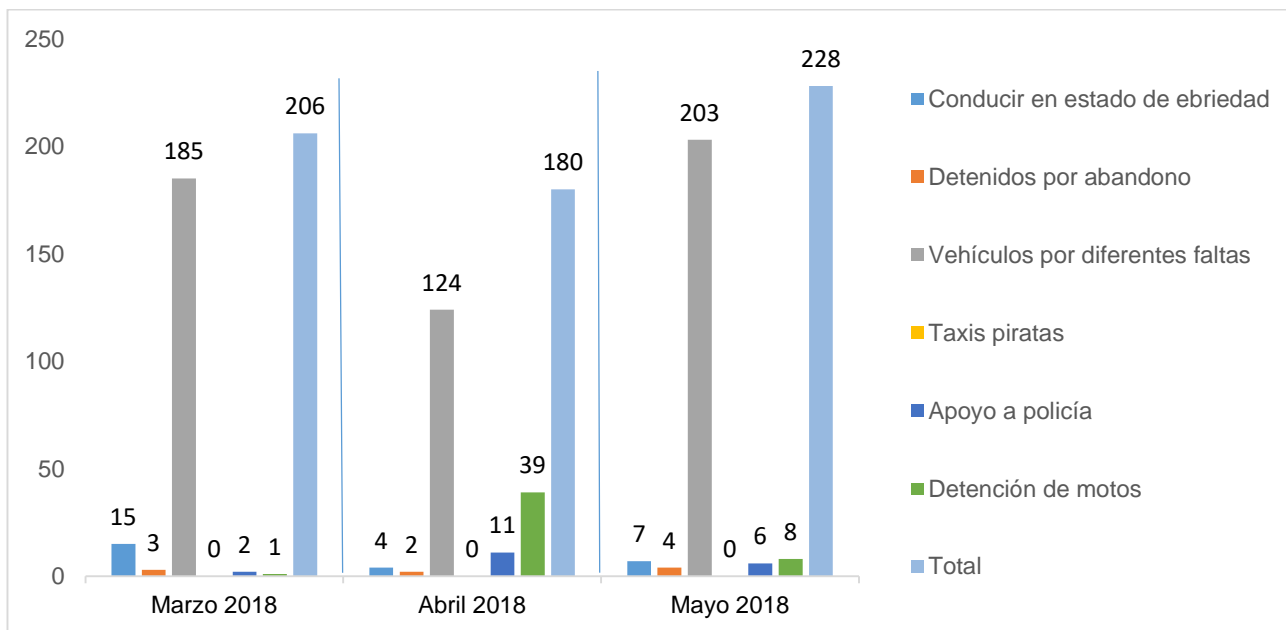

MUNICIPIO DE GARCÍA, NUEVO LEÓN

MAYO DE 2018

INSTITUCIÓN DE POLICÍA PREVENTIVA MUNICIPAL

ESTADÍSTICAS DE GRÁFICA DE ACCIDENTES

Área responsable de generar la información: Institución de Policía Preventiva Municipal.

MUNICIPIO DE GARCÍA, NUEVO LEÓN

MAYO DE 2018

**INSTITUCIÓN DE POLICÍA PREVENTIVA MUNICIPAL
ESTADÍSTICAS DE GRÁFICA DE ACCIDENTES DETENCIONES**

Área responsable de generar la información: Institución de Policía Preventiva Municipal.