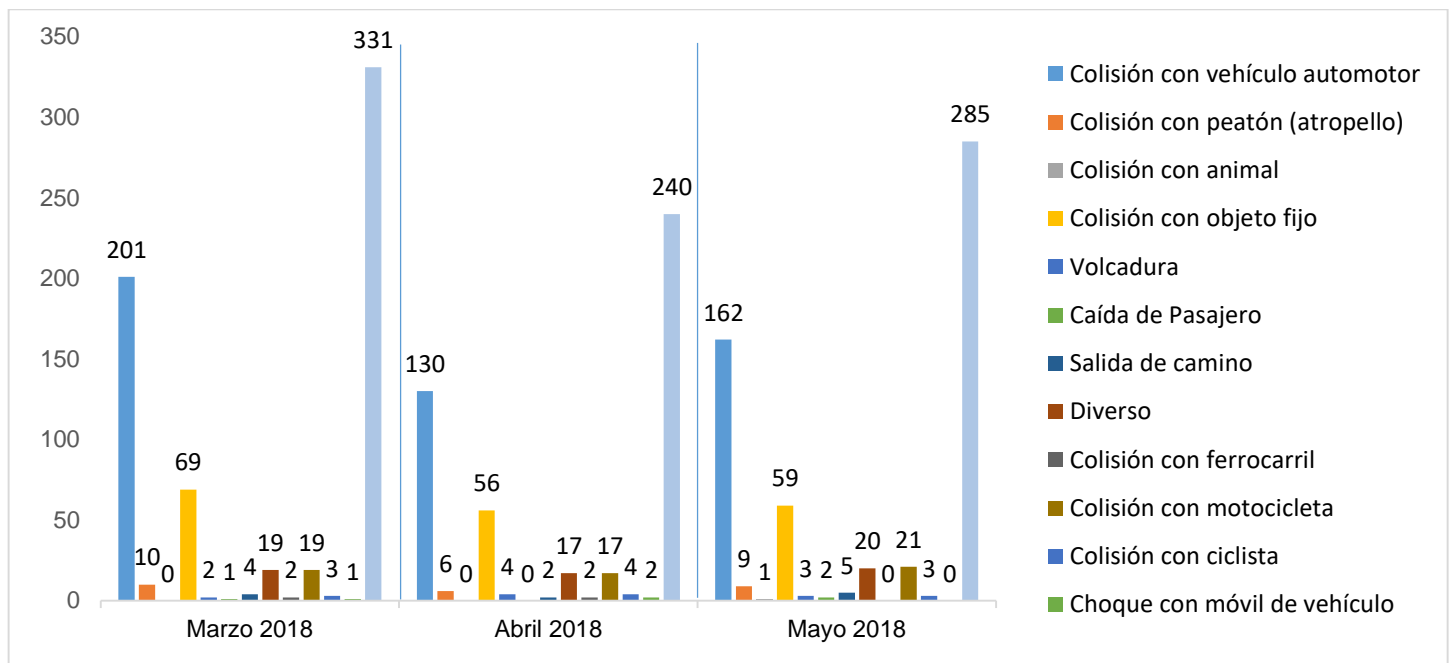

MUNICIPIO DE GARCÍA, NUEVO LEÓN

MAYO DE 2018

INSTITUCIÓN DE POLICÍA PREVENTIVA MUNICIPAL

ESTADÍSTICAS DE GRÁFICA DE ACCIDENTES

Área responsable de generar la información: Institución de Policía Preventiva Municipal.

MUNICIPIO DE GARCÍA, NUEVO LEÓN

MAYO DE 2018

**INSTITUCIÓN DE POLICÍA PREVENTIVA MUNICIPAL
ESTADÍSTICAS DE GRÁFICA DE ACCIDENTES DETENCIONES**

Área responsable de generar la información: Institución de Policía Preventiva Municipal.